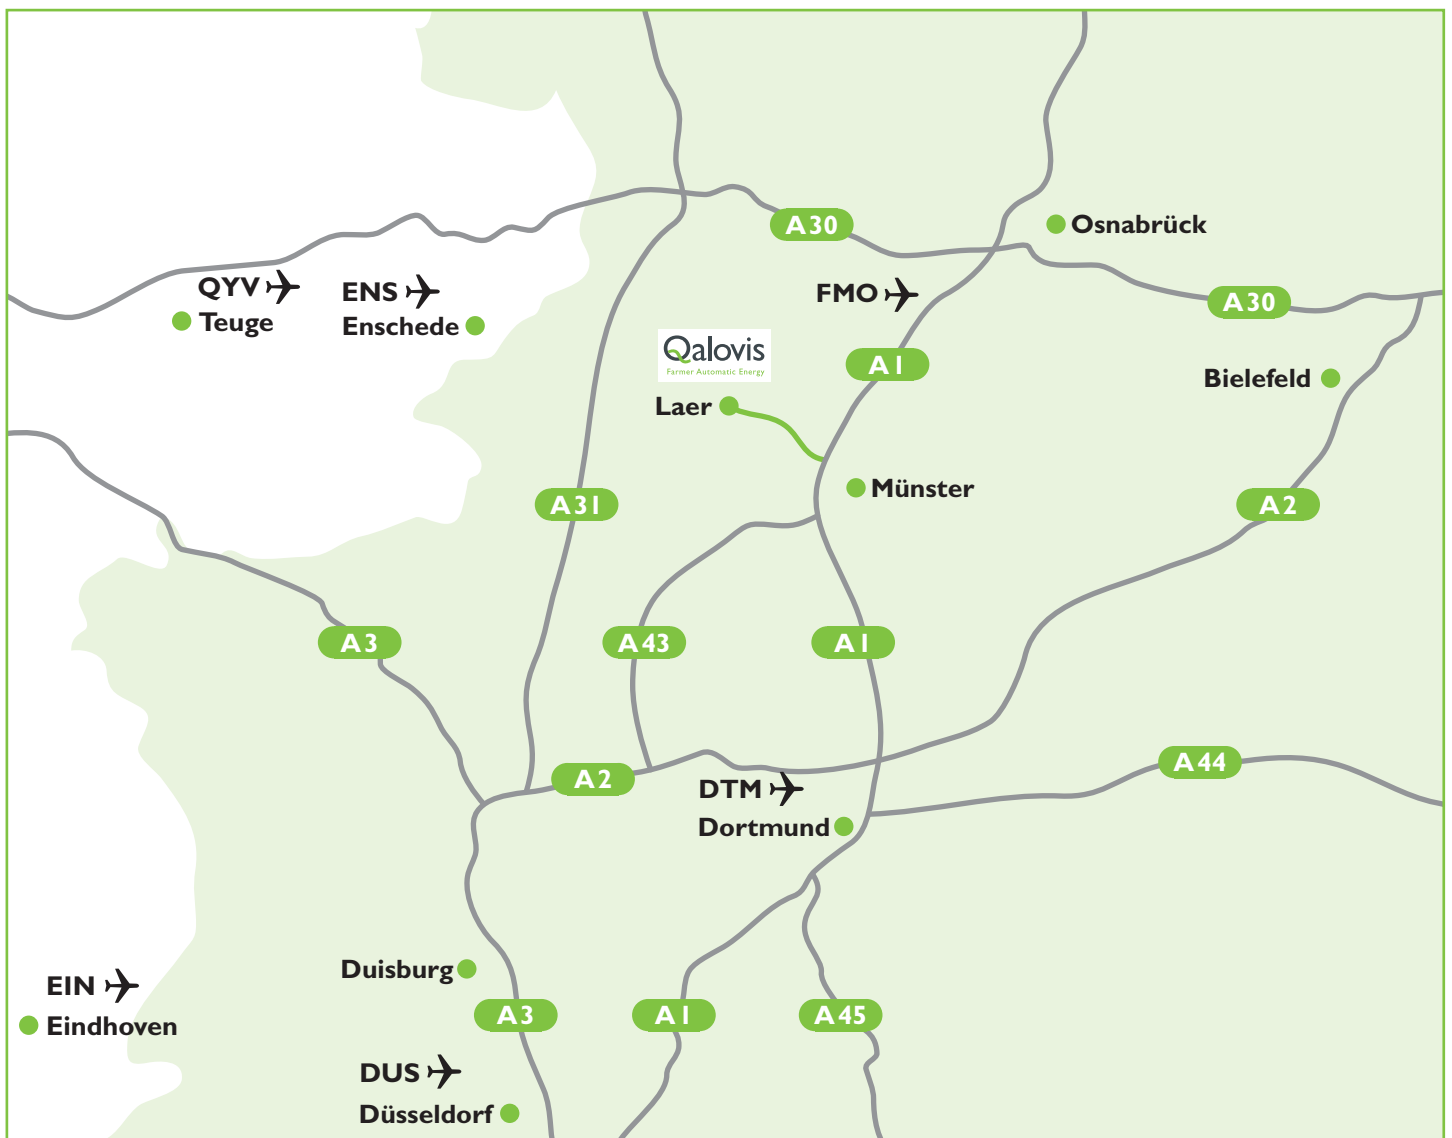

Ihre Anreise nach Laer

Mit dem PKW aus Richtung Norden oder Süden kommend

Fahren Sie auf der Bundesautobahn A1 bis zur Ausfahrt AS Münster Nord (77). Verlassen Sie die Autobahn in Richtung „Steinfurt, Gronau, Havixbeck“ und folgen Sie dem Straßenverlauf der B54 für ca. 10 Kilometer.

>>

Verlassen Sie die B54 an der Ausfahrt „Altenberge, Laer“ und biegen Sie in die L579 Richtung „Horstmar, Laer“ ein. Folgen Sie dem Straßenverlauf der L579 für ca. 8 Kilometer bis zur Ortseinfahrt Laer.

Überqueren Sie die erste Ampel-Kreuzung hinter der Ortseinfahrt und biegen Sie direkt hinter der Kreuzung rechts ab in die Königstraße. Folgen Sie dem Straßenverlauf für ca. 1 Kilometer und biegen Sie links in die Straße „Zum Hagenbach“ ab. An der nächsten Abzweigung nochmals links abbiegen. Dort finden Sie unser Firmengebäude auf der rechten Straßenseite.